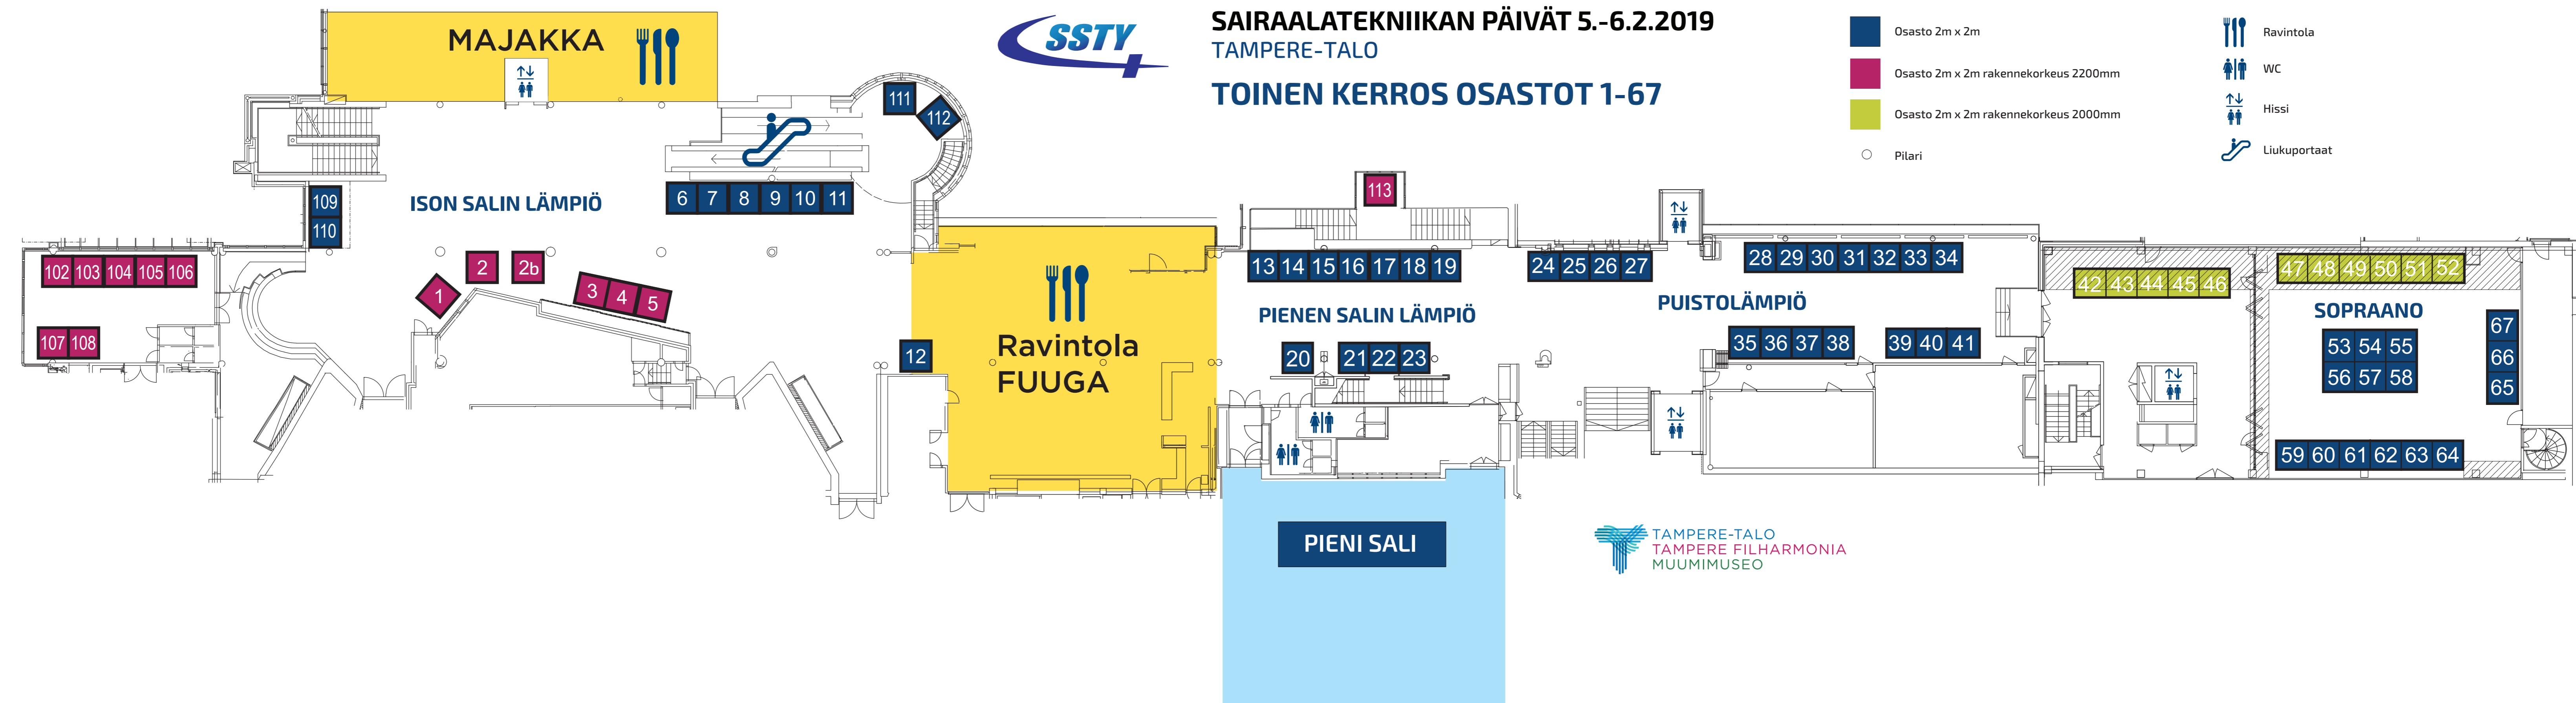

SAIRAALATEKNIKAN PÄIVÄT 5.-6.2.2019

TAMPERE-TALO

TOINEN KERROS OSASTOT 1-67

- Osasto 2m x 2m
- Osasto 2m x 2m rakennekorkeus 2200mm
- Osasto 2m x 2m rakennekorkeus 2000mm
- Pilari

- Ravintola
- WC
- Hissi
- Liukuportaat

SAIRAALATEKNIIKAN PÄIVÄT 5.-6.2.2019 TAMPERE-TALO

KOLMAS KERROS OSASTOT 68-101

- Osasto 2m x 2m
- Osasto 2m x 2m rakennekorkeus 2200mm
- Osasto 2m x 2m rakennekorkeus 2000mm
- Pilari

- Ravintola
- WC
- Hissi
- Liukuportaat