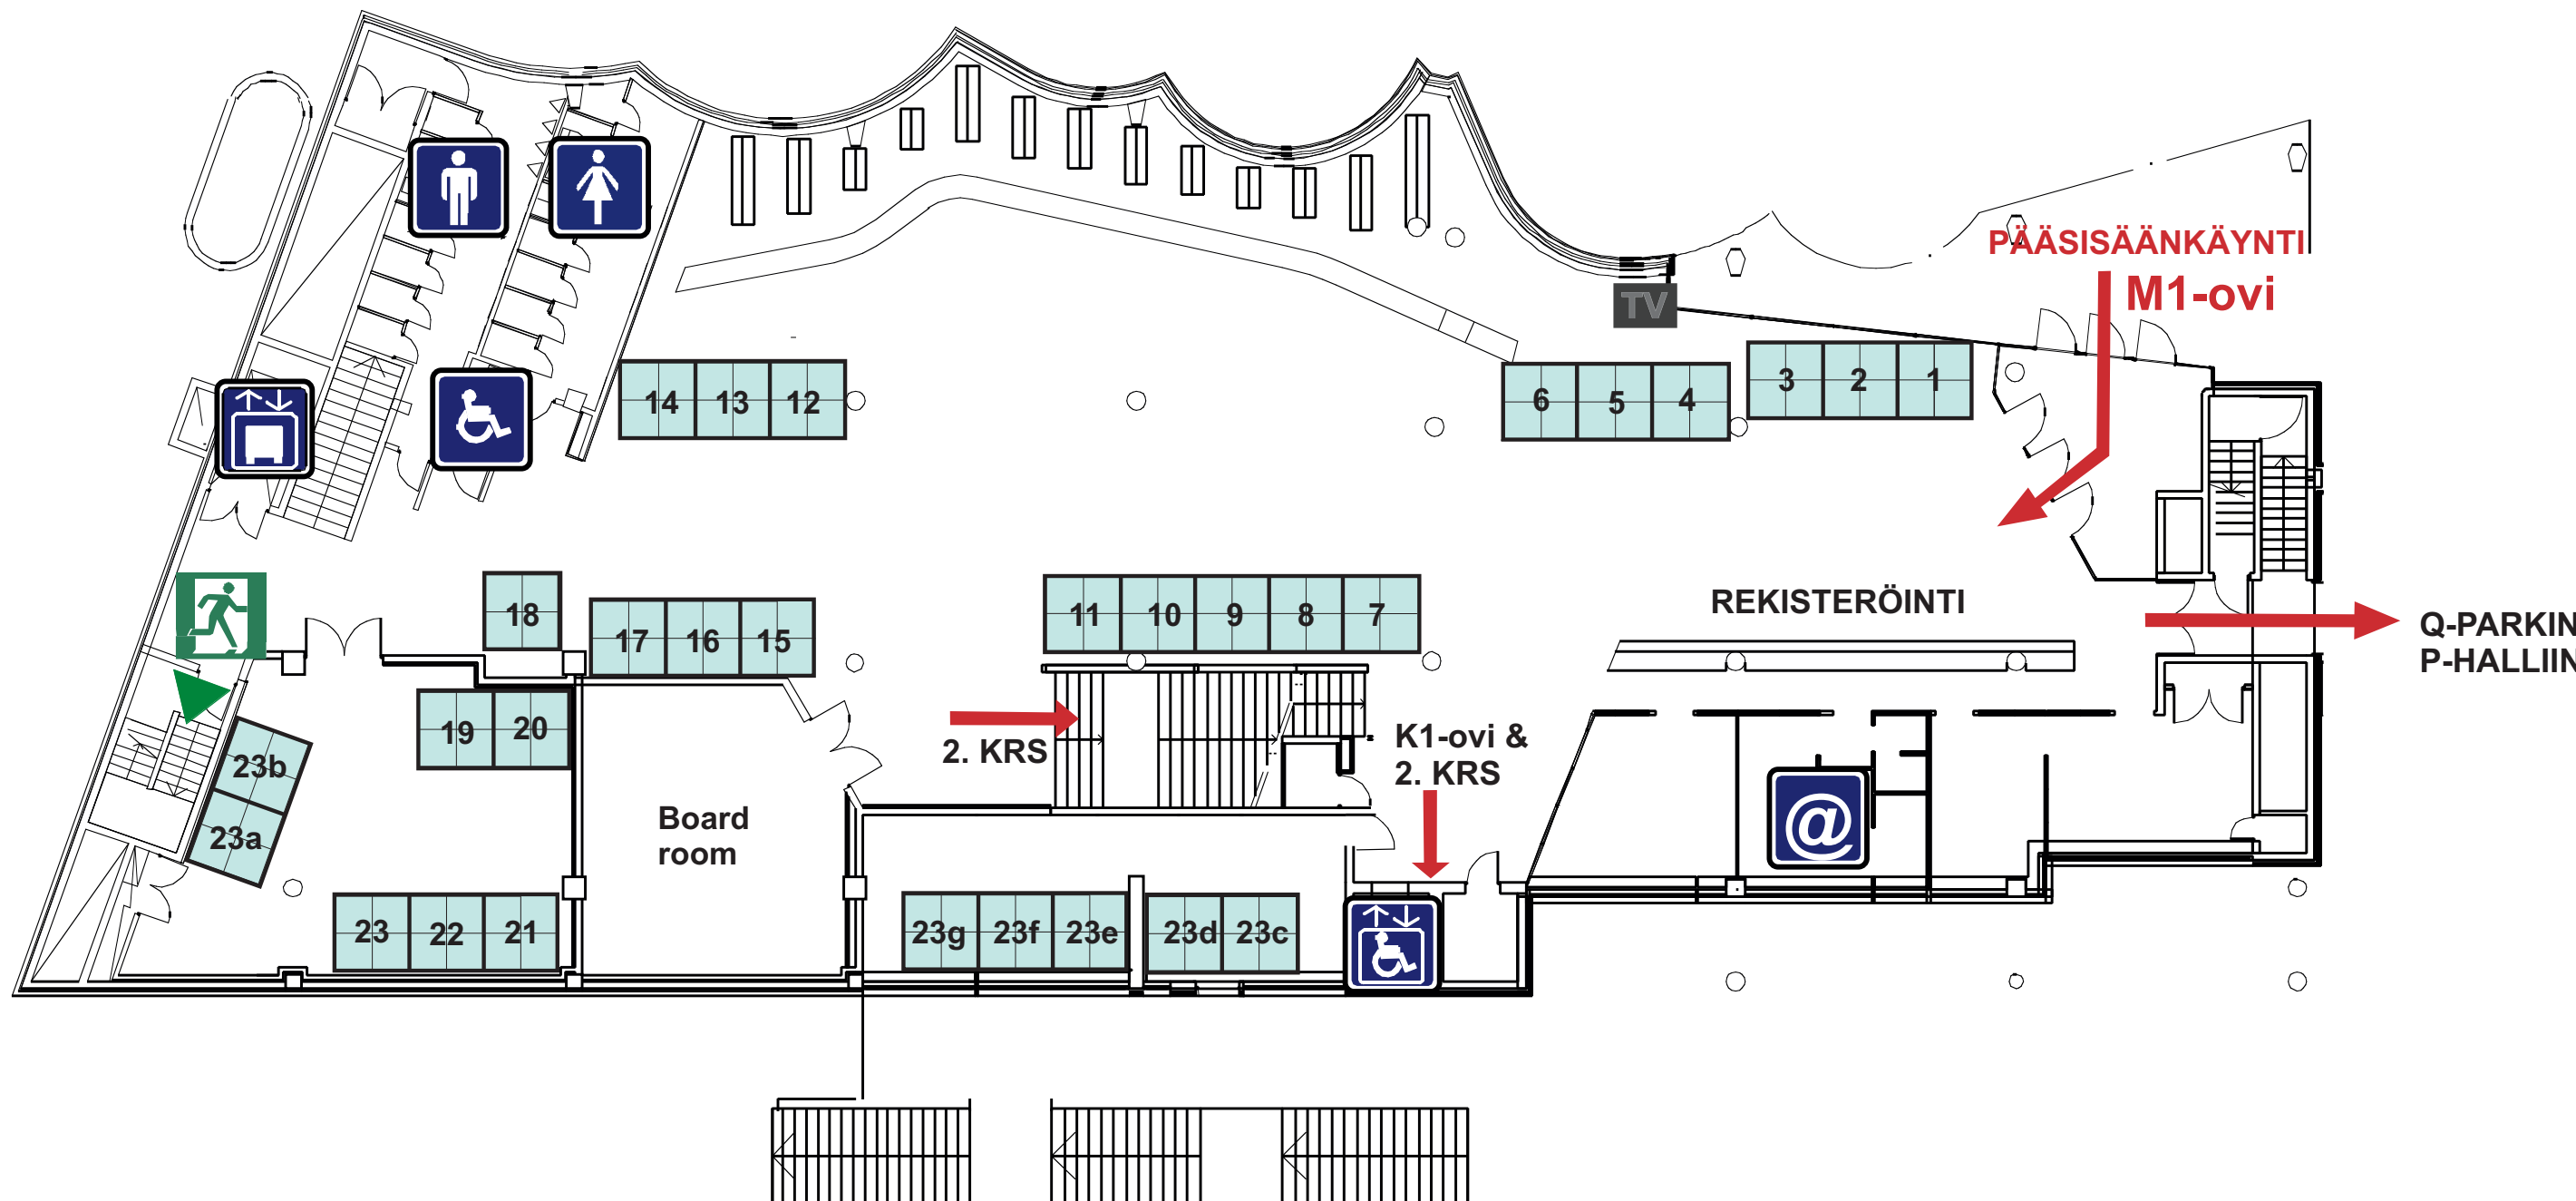

NÄYTTELYKARTTA

- | | | |
|--|---|--|
|  Invalidihissi
Invalid lift |  Naistenwc
Ladies' room |  Inva-wc
Invalid toalett
Restroom for disable |
|  Tavarahissi
Varuhiss
Goods lift |  Miesten wc
Herrotoalett
Men's room |  @ net • point |
|  Info |  Pysäköintialue
Parkering
Parking area | |

Kongressisiipi
1.kerros
Paikat 1-23g

 = 1m2 (huom! rakennekorkeus max 220 cm)

NÄYTTELYKARTTA

-  Invalidihissi
Lift for disabled
-  Naisten wc
Dam rum
Ladies' room
-  Kahvio
Buffé
Coffee Bar
-  Tavarahissi
Varuhiss
Goods lift
-  Miesten wc
Herrtoalett
Men's room
-  Ravintola
Restaurang
Restaurant

2.kerros
Paikat 24-74

= 1m² (huom! rakennekorkeus max 220 cm)