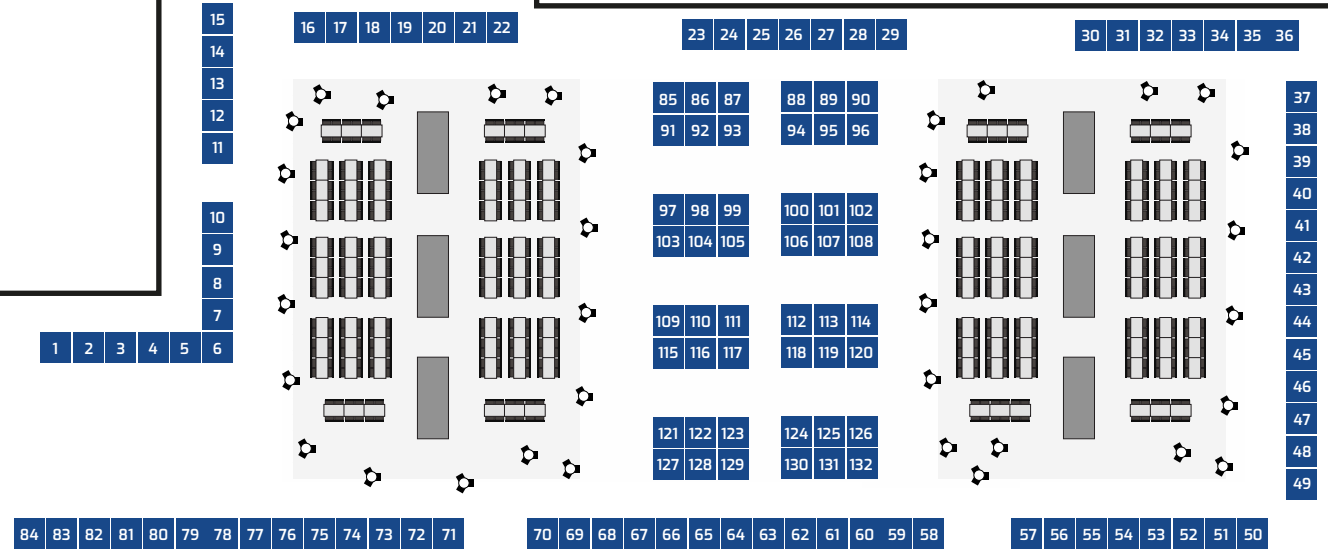

Sairaalatekniikan päivät Jyväskylässä 29.-30.5.2024

SISÄÄNKÄYNTI
Kongressi

ILMOITTAUTUMINEN | INFO

LUENTOSALI B
Tempo

PÄÄLUENTOSALI
Encore

SISÄÄNKÄYNTI
Lutakonaukio

B-halli

NÄYTTELY
LOUNAS

C-halli

ILTAJUHLA