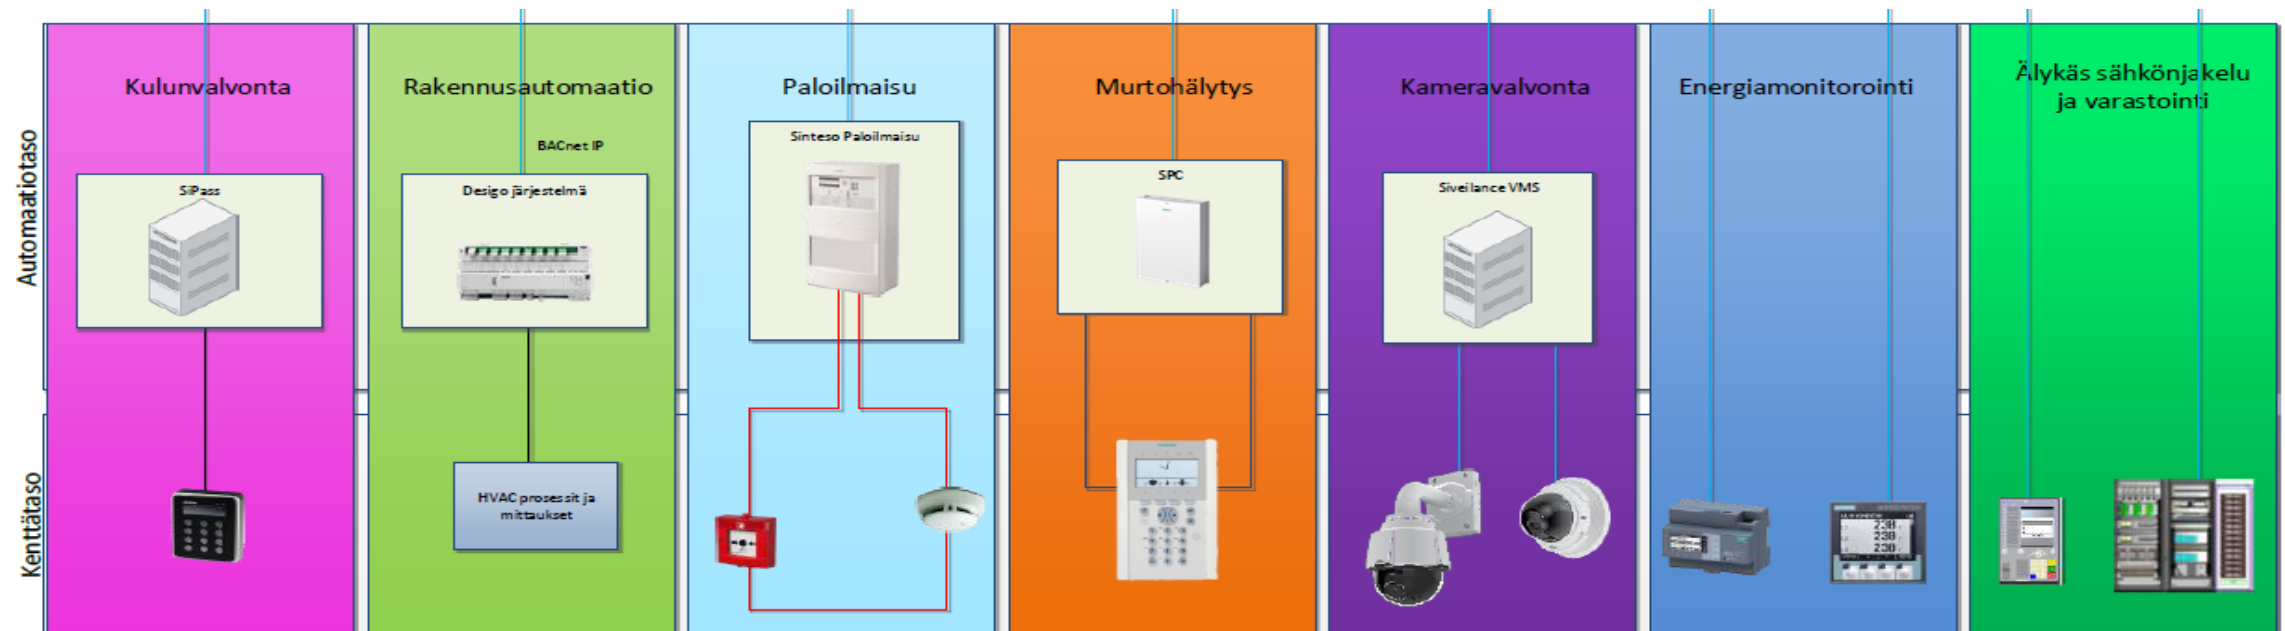

Arvot

- Vastuullisuus
- Innovatiivisuus
- Huippuosaaminen

Liiketoiminnan painopistealueet

- Älykäs infrastruktuuri
- Tulevaisuuden teollisuus
- Kestävät energiaratkaisut

Siemens tuottaa arvoa asiakkaille, yhteiskunnalle ja ihmisille. Arvo luodaan yhdessä asiakkaiden ja partnereiden kanssa hyödyntämällä yhä enemmän digitalisaatoratkaisuja.

Moderni paloilmoitin

Sähköjaoksen ajankohtaispäivä

Moderni paloilmoitin – Siemens talotekniikka

Paloilmoittimen perinteinen malli

- Paloilmoitin on vain yksi erillinen järjestelmä kiinteistössä

Kiinteistö rakentuu useista järjestelmistä, joista paloilmoitin vain yksi

Sähköjaoksen ajankohtaispäivä

Moderni paloilmoin – Siemens talotekniikka

Paloilmoin osana muita kiinteistötekniisiä järjestelmiä

- Hyödynnetään paloilmoinnimen tarjoamat mahdollisuudet koko kiinteistötekniikalle ja toisinpäin