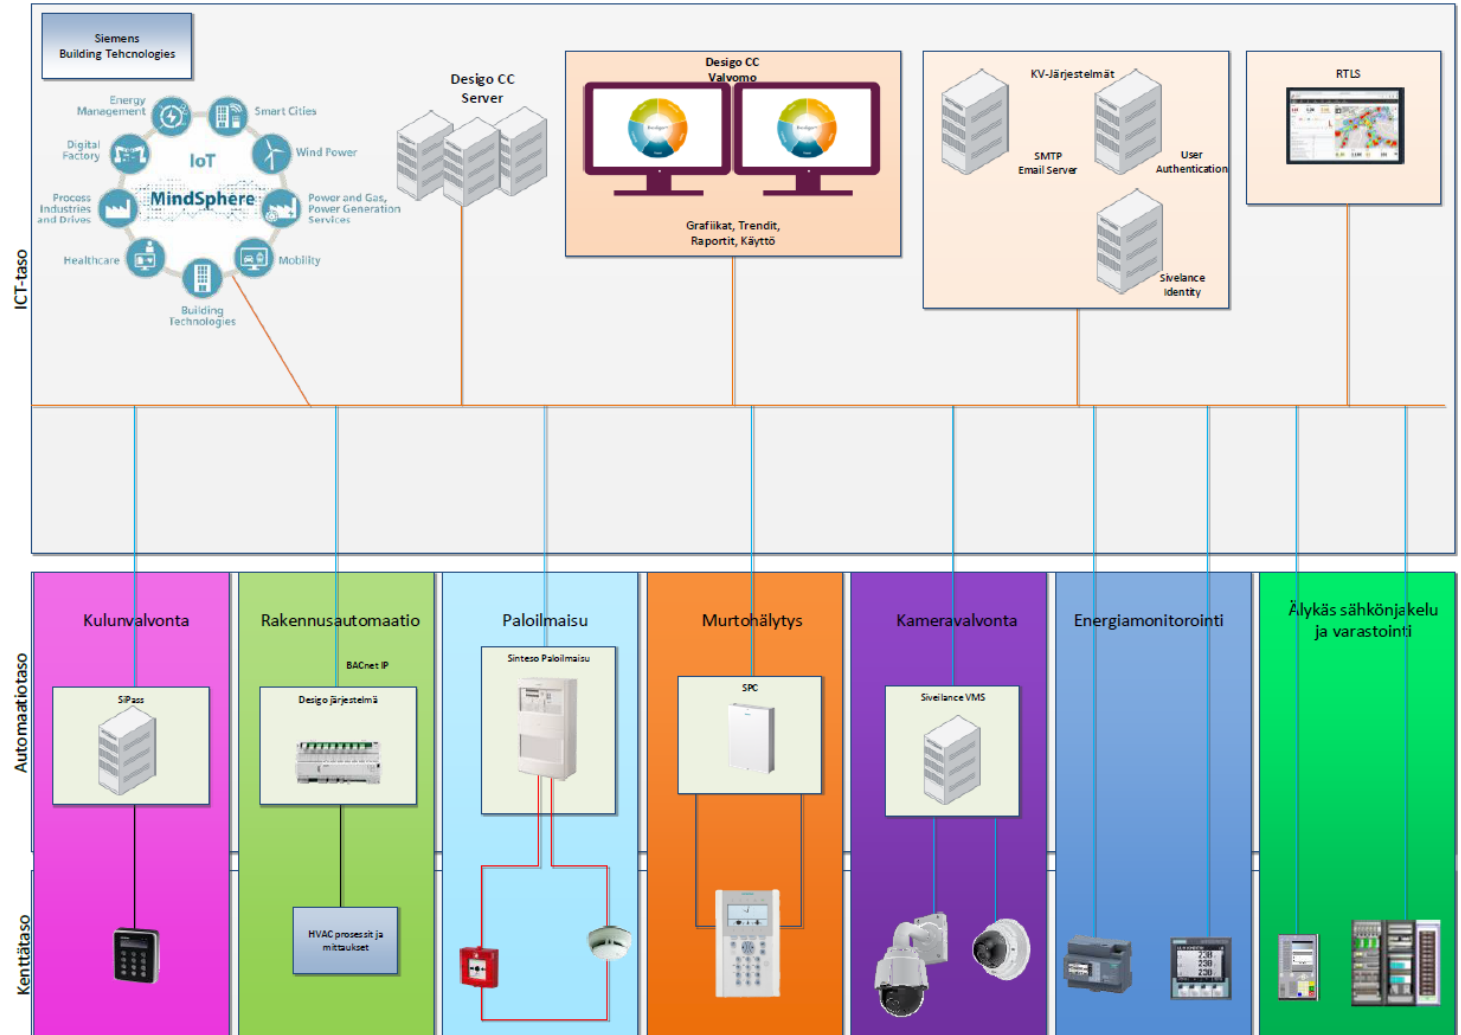

Moderni paloilmoitin

Sähköjaoksen ajankohtaispäivä

Moderni paloilmoitin – Siemens talotekniikka

Paloilmoittimen perinteinen malli

- Paloilmoitin on vain yksi erillinen järjestelmä kiinteistössä

Kiinteistö rakentuu useista järjestelmistä, joista paloilmoitin vain yksi

Sähköjaoksen ajankohtaispäivä

Moderni paloilmoin – Siemens talotekniikka

Paloilmoin osana muita kiinteistötekniisiä järjestelmiä

- Hyödynnetään paloilmoinnimen tarjoamat mahdollisuudet koko kiinteistötekniikalle ja toisinpäin

Lainataan dataa kiinteistön järjestelmistä paloilmoinnille ja toisinpäin

Sähköjaoksen ajankohtaispäivä

Moderni paloilmoin – Siemens talotekniikka

Paloilmoin kiinteistövalvomossa

- Opastetut toiminnot
- Ajastetut ja automatisoidut testaukset
- Muuntojoustavat tilat
- Ilmaisimien etähallinta
- Tuki muilta järjestelmiltä
- Nopea kriittisen tiedon jako
- Datat keruu ylempiin järjestelmiin

Sähköjaoksen ajankohtaispäivä

Moderni paloilmoin – Siemens talotekniikka

Modernin paloilmoinnimen minimivaatimukset

- Toimintavarmuus ja avoimet rajapinnat
 - Ilmaisimet, yhteydet, keskukset ja liitettävyys
- Ei erheellisiä hälytyksiä
 - Analytiikan varmuus ja luotettavuus
- Huollon ja ylläpidon helppous ja tehokkuus
 - Ei huoltokalenteria, vaan tarpeen mukaan
- Päivitysten toimintavarmuus ja muuntojoustavuus
 - Ennakkotestaukset ja ilmaisinten ohjelmoitavuus