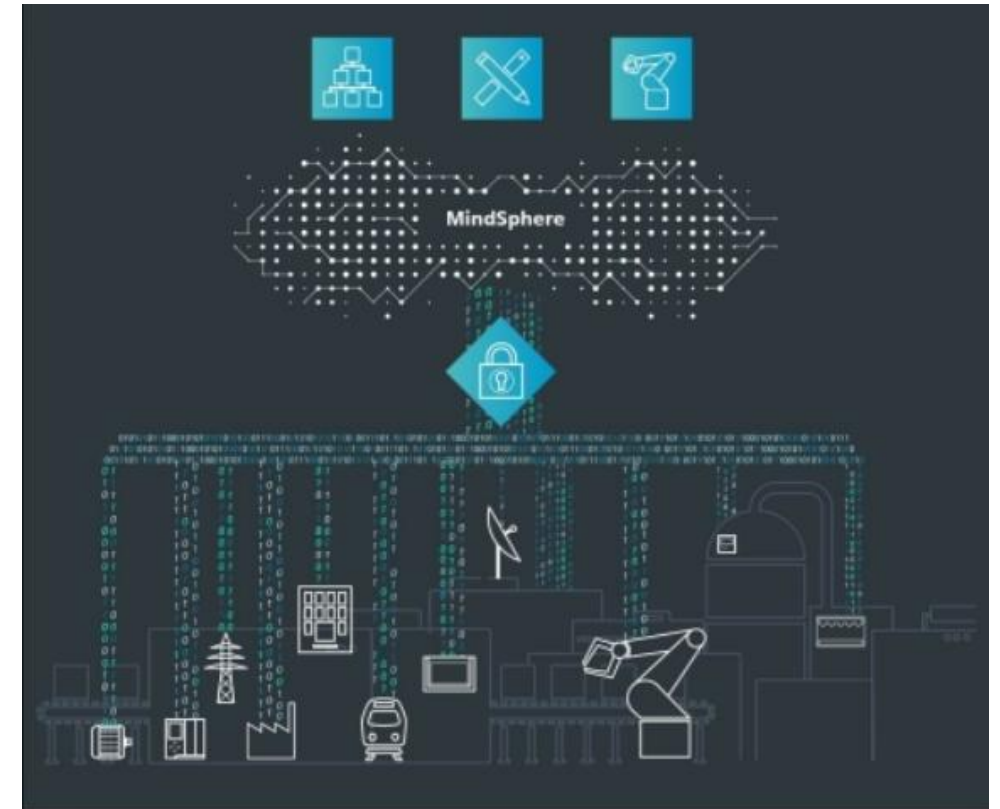

Modernin paloilmoinnimen on täytettävä asiakkaiden tarpeet ja viranomaisten vaatimukset

Sähköjaoksen ajankohtaispäivä

Moderni paloilmoitin – Siemens talotekniikka

Etähallittavuus

- Loppukäyttäjä
 - Tiedot järjestelmän tilasta reaaliajassa
 - Mahdollisuus mobiilihallintaan
- Etäyhteys
 - Tietoturva ehdoton vaatimus
 - Huollon nopeus, helppous ja kustannustehokkuus
 - Päivitysten ja lisäpalveluiden käyttöönotto
 - Ohjelmalliset muutokset
 - Järjestelmän tilan jatkuva seuranta
 - Asiantuntijapalvelut

Kustannussäästöjä ja toiminnan nopeutta etähallinnan avulla

Sähköjaoksen ajankohtaispäivä

Moderni paloilmoitin – Siemens talotekniikka

SIEMENS
Ingenuity for Life

Integraatiot

- Kameravalvonta
- Murtohälytin
- Kulunvalvonta
- Rakennusautomaatio
- Poistumishälytys- ja turvakuulutusjärjestelmät

Paloilmoitin tukee muita taloteknisiä järjestelmiä, jotka puolestaan tukevat paloilmoitinta

Sähköjaoksen ajankohtaispäivä

Moderni paloilmoitin – Siemens talotekniikka

IoT ja Big data

- IoT pähkinänkuoressa
 - IaaS, PaaS ja SaaS
- Kiinteistöt tuottavat suunnattoman määrän dataa
 - Datan hyödyntäminen henkilöturvallisuuteen
 - Ilmaisinten vaihtovälivertailu olosuhteisiin peilaten
- Tulevaisuuden maailmassa ilmaisimien on IoT laite
 - Kerää, analysoi ja välittää dataa
- Integraatioita tukevat ratkaisut