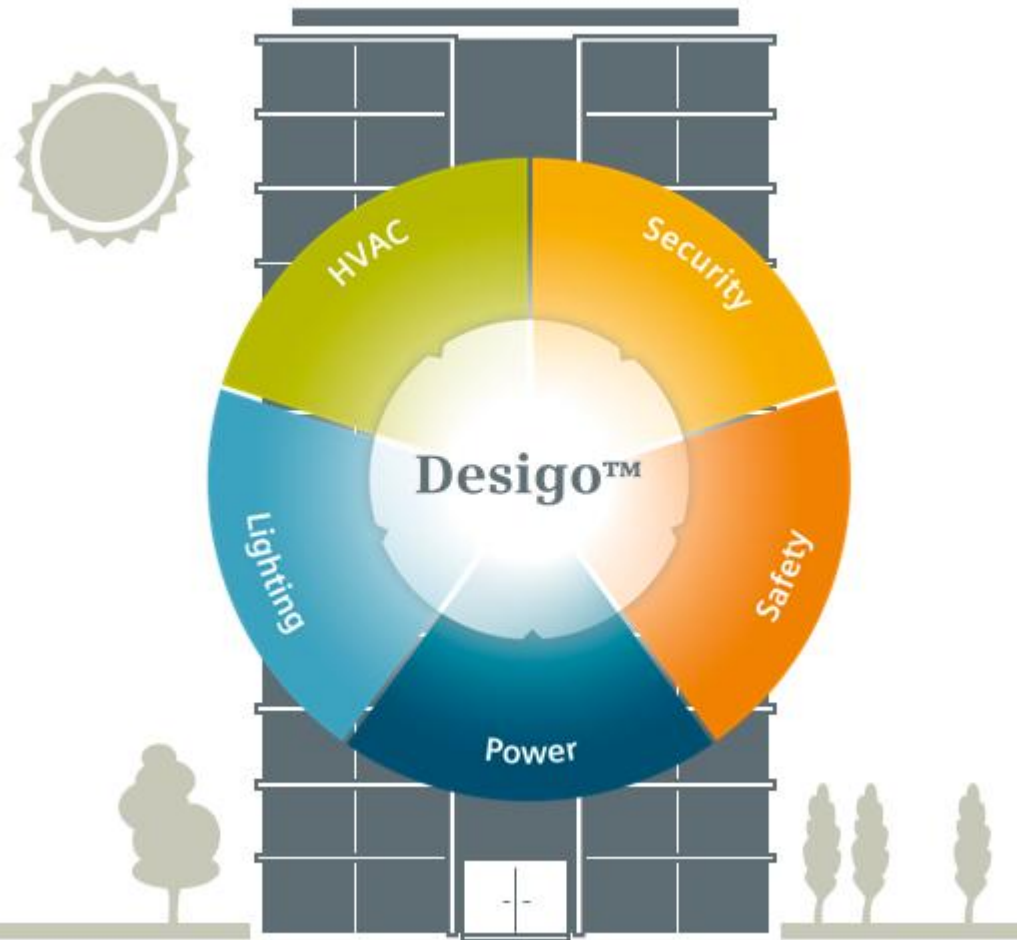

Yhteystiedot

SIEMENS
Ingenuity for life

Aapo Leisiö

Siemens Osakeyhtiö
Palo ja turva

puhelin: 050 339 8018

s-posti: aapo.leisio@siemens.com

www.siemens.fi/