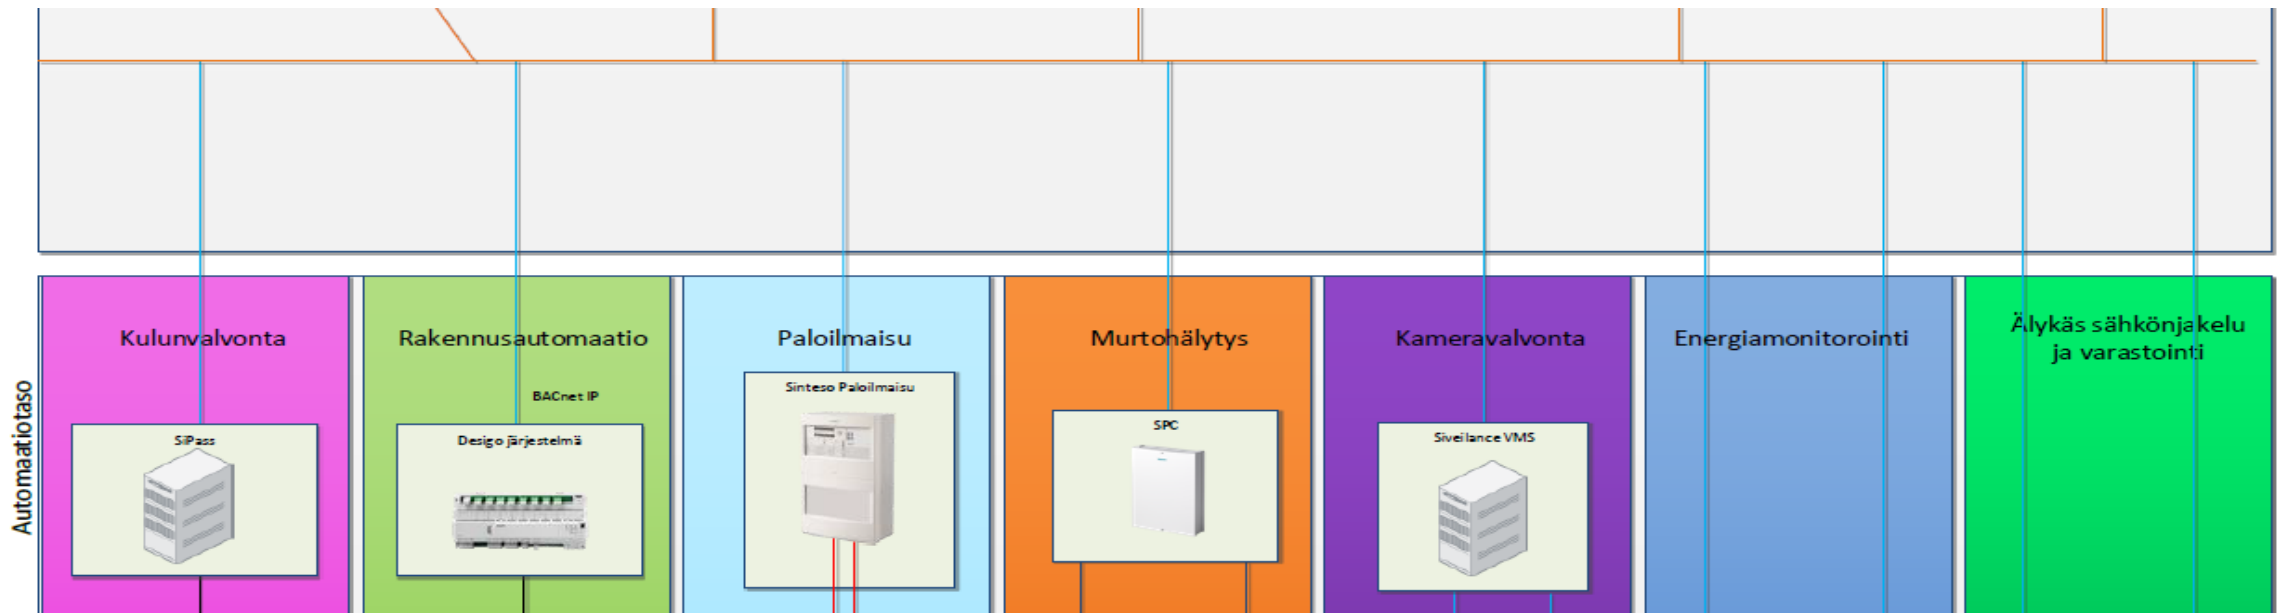

Moderni paloilmoitin

Sähköjaoksen ajankohtaispäivä

Moderni paloilmoitin – Siemens talotekniikka

Paloilmoittimen perinteinen malli

- Paloilmoitin on vain yksi erillinen järjestelmä kiinteistössä

Kiinteistö rakentuu useista järjestelmistä, joista paloilmoitin vain yksi

Sähköjaoksen ajankohtaispäivä

Moderni paloilmoin – Siemens talotekniikka

Paloilmoin osana muita kiinteistötekniisiä järjestelmiä

- Hyödynnetään paloilmoinnimen tarjoamat mahdollisuudet koko kiinteistötekniikalle ja toisinpäin